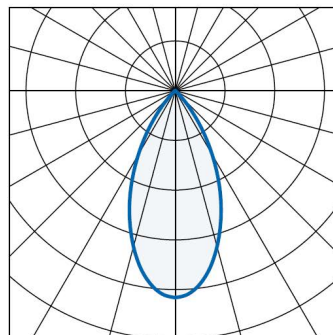

Part No.	W	lm	lm/W	L(mm)	Beam Angle
DOM/N/1090/4	12	1092	95	450	60°
DOM/N/1580/4	17	1576	93	450	60°
DOM/N/2020/4	22	2024	92	450	60°
DOM/W/1260/4	12	1258	109	450	90°
DOM/W/1740/4	17	1741	103	600	90°
DOM/W/2200/4	22	2196	99	600	90°

/3
/DIM
/MDIM
/EMR
/ST
/EMP
/CAS

Narrow 60°

Wide 90°