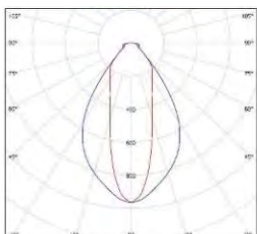

High Rack 30°x70°