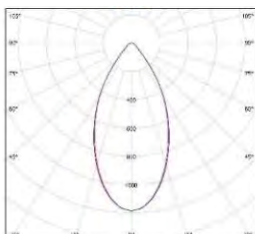

Part No.	W	Lm	Lm/W	L	Weight
TRE/1/7160	41	7162	175	435	2.8kg
TRE/1/8130	47	8130	173	435	2.8kg
TRE/1/10030	59	10031	170	435	2.8kg
TRE/1/11830	70	11829	169	435	2.8kg
TRE/1/13640	83	13640	164	435	2.8kg
TRE/2/16260	91	16260	179	645	4.3kg
TRE/2/19960	115	19959	174	645	4.3kg
TRE/2/23660	139	23657	170	645	4.3kg
TRE/2/27140	163	27140	167	645	4.3kg
TRE/3/29780	171	29784	174	945	6.5kg
TRE/3/35300	207	35302	171	945	6.5kg
TRE/3/40500	244	40499	166	945	6.5kg

For more information, please contact Sales@ldl.lighting

High Rack 30°x70°

Narrow 40°

Medium 60°

Wide 75°

Extra-Wide 120°