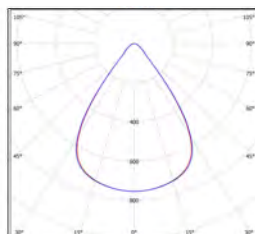

Part No.	W	Lm	Lm/W	L	Weight
TRE/1/7160	41	7162	175	435	2.8kg
TRE/1/8130	47	8130	173	435	2.8kg
TRE/1/10030	59	10031	170	435	2.8kg
TRE/1/11830	70	11829	169	435	2.8kg
TRE/1/13640	83	13640	164	435	2.8kg
TRE/2/16260	91	16260	179	645	4.3kg
TRE/2/19960	115	19959	174	645	4.3kg
TRE/2/23660	139	23657	170	645	4.3kg
TRE/2/27140	163	27140	167	645	4.3kg
TRE/3/29780	171	29784	174	945	6.5kg
TRE/3/35300	207	35302	171	945	6.5kg
TRE/3/40500	244	40499	166	945	6.5kg

For more information, please contact Sales@ldl.lighting

High Rack 30°x70°

Narrow 40°

Medium 60°

Wide 75°

Extra-Wide 120°