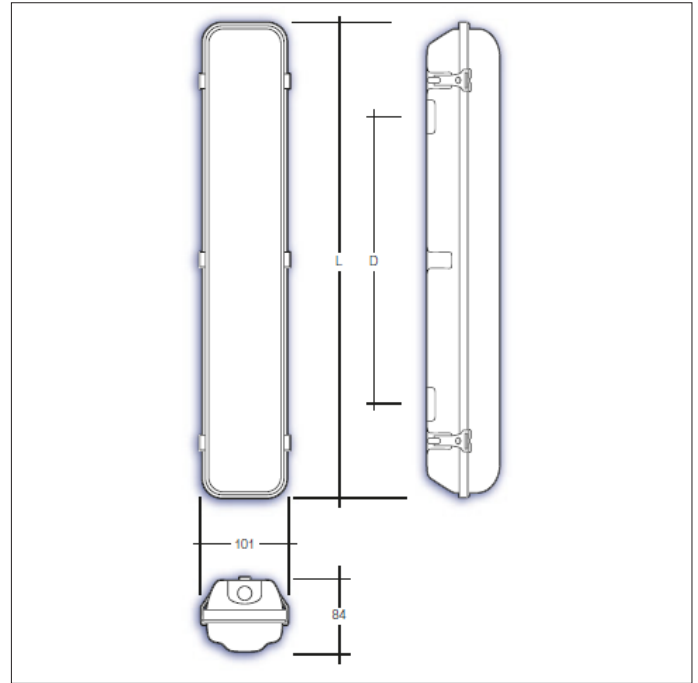

### Indoor Lighting

i.e. **WPZ/5/4510/4/EMR**

WPZ, 1575mm, 30W, 4512lm, 4000K, 3hr emergency

Part No.	Lm	W	Lm/W	L	D	Weight
WPZ/4/2910/4	2914	20	125	1285	800	2.1kg
WPZ/4/3580/4	3579	25	144	1285	800	2.1kg
WPZ/4/4880/4	4883	34	142	1285	800	2.1kg
WPZ/4/6220/4	6223	45	139	1285	800	2.1kg
WPZ/5/3650/4	3654	24	152	1575	1100	2.5kg
WPZ/5/4510/4	4512	30	149	1575	1100	2.5kg
WPZ/5/6210/4	6211	42	146	1575	1100	2.5kg
WPZ/5/7810/4	7809	55	141	1575	1100	2.5kg