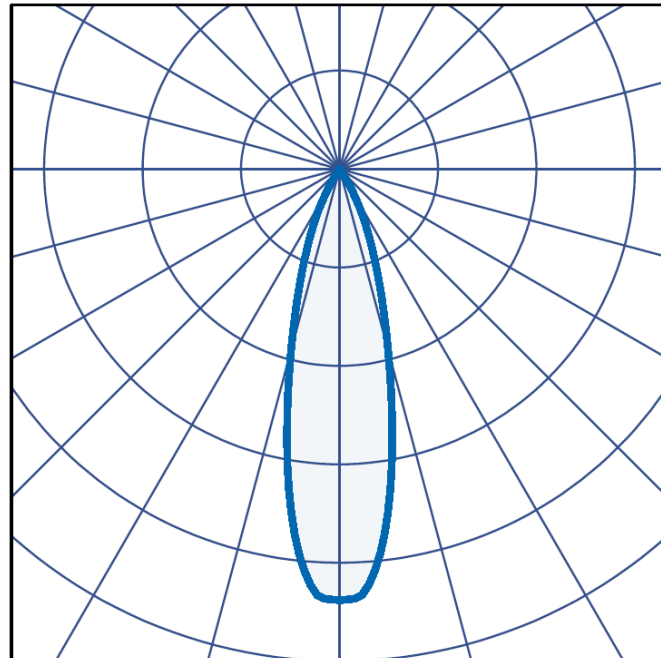

Indoor Lighting

24° Optic: