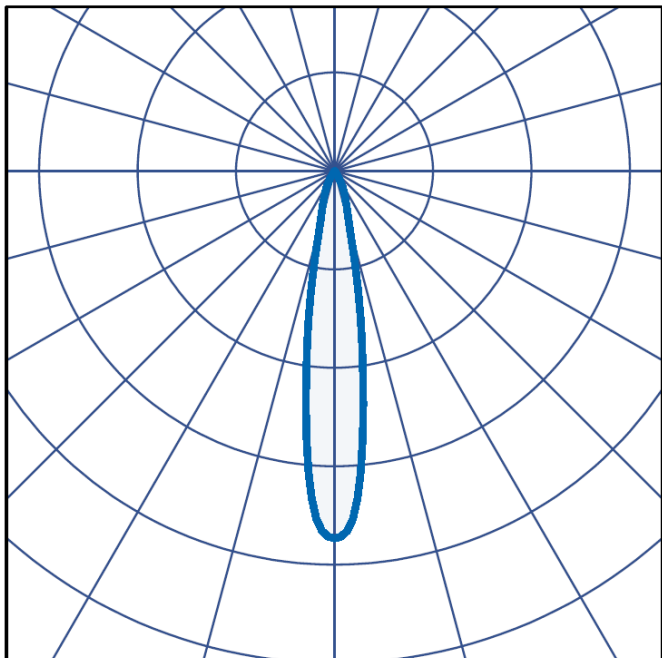

Indoor Lighting

15° Optic: