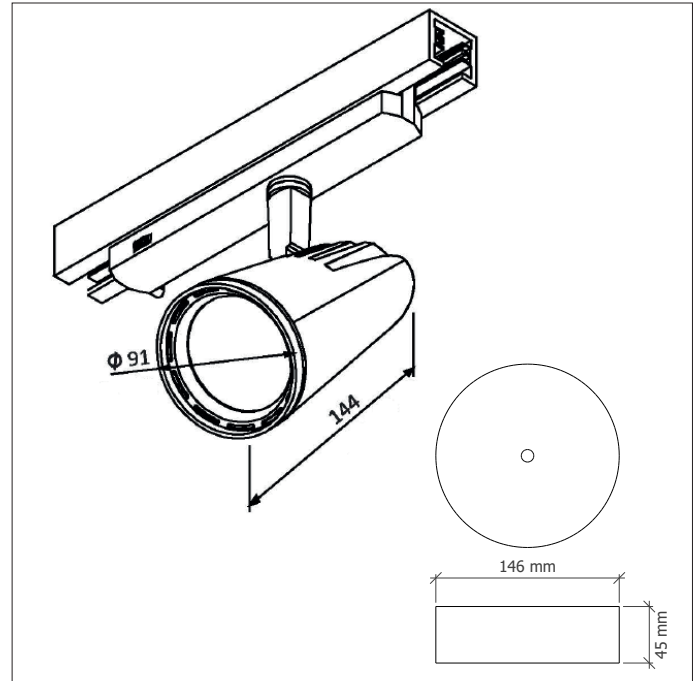

Indoor Lighting

Key features

- IP20 suitable for internal environments
- Impact rating of IK04
- Efficacy of up to 128lm/W
- Nominal life-time of 100,000 h (L80/B10)
- Colour stability with 3 step MacAdam

Options

- For 18° reflector suffix: **/18D**
- For 24° reflector suffix: **/24D**
- For 36° reflector suffix: **/36D**
- For 45° reflector suffix: **/45D**
- For 60° reflector suffix: **/60D**
- For 80° reflector suffix: **/80D**
- For black finish suffix: **/BLK**
- For white finish suffix: **/WHI**
- For DALI dimmable suffix: **/DIM**
- For Casambi enabled suffix: **/CAS**
- For Surface mounted: **/SURF**

i.e.: Grace Trackspot, 17W, 2150lm, 4000K, 36° reflector, black finish, Casambi enabled = **GRA/2150/4/36D/BLK/CAS**

CRI 80 as standard, CRI 90 available on request.

White finish as standard, other finishes available on request.

Part No.	Lm	W	Lm/W	Weight	CCT
GRA/1380/3	1376	12	118	0.9kg	3000K
GRA/1600/4	1625	13	125	0.9kg	4000K
GRA/1980/3	1978	17	116	0.9kg	3000K
GRA/2200/4	2273	19	120	0.9kg	4000K
GRA/2680/3	2677	24	115	0.9kg	3000K
GRA/2600/4	2668	24	111	0.9kg	4000K
GRA/3170/3	3168	30	106	0.9kg	3000K
GRA/3440/4	3444	30	115	0.9kg	4000K

For more information, please contact Sales@ldl.lighting