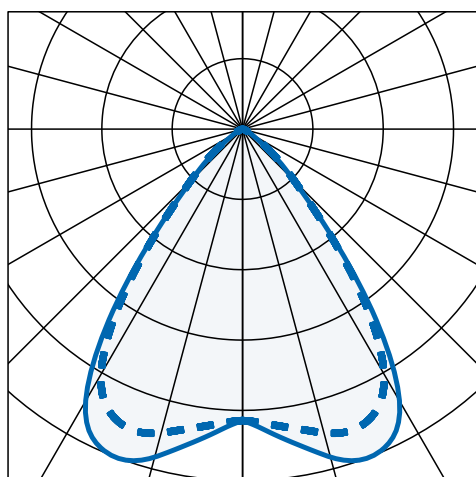

60° Optic

Part No.	Lm	W	Lm/W	Weight	L (mm)
SKY/1/60D/5000/4	5198	34	154	3.6 kg	320
SKY/1/60D/7000/4	7097	47	151	3.6 kg	320
SKY/1/60D/10000/4	9673	67	145	3.6 kg	320
SKY/1/60D/13000/4	13560	100	135	3.6 kg	320
SKY/2/60D/16000/4	16253	106	153	6.2 kg	640
SKY/2/60D/20000/4	19576	132	148	6.2 kg	640
SKY/2/60D/23000/4	23329	163	143	6.2 kg	640
SKY/2/60D/26000/4	26532	201	132	6.4 kg	640
SKY/3/60D/29000/4	28596	204	128	8.1 kg	960
SKY/3/60D/32000/4	31216	251	125	8.1 kg	960
SKY/3/60D/34000/4	33355	271	123	8.1 kg	960
SKY/3/60D/36000/4	35241	290	122	8.1 kg	960

90° Optic

Part No.	Lm	W	Lm/W	Weight	L (mm)
SKY/1/90D/5000/4	5334	34	158	3.6 kg	320
SKY/1/90D/7000/4	7176	47	152	3.6 kg	320
SKY/1/90D/10000/4	9761	67	146	3.6 kg	320
SKY/1/90D/13000/4	13665	100	136	3.6 kg	320
SKY/2/90D/16000/4	16510	106	156	6.2 kg	640
SKY/2/90D/20000/4	20101	132	152	6.2 kg	640
SKY/2/90D/23000/4	23847	163	146	6.2 kg	640
SKY/2/90D/26000/4	27366	201	136	6.4 kg	640
SKY/3/90D/29000/4	29803	226	132	8.1 kg	960
SKY/3/90D/32000/4	32460	250	130	8.1 kg	960
SKY/3/90D/34000/4	34880	270	129	8.1 kg	960
SKY/3/90D/36000/4	36932	290	127	8.1 kg	960