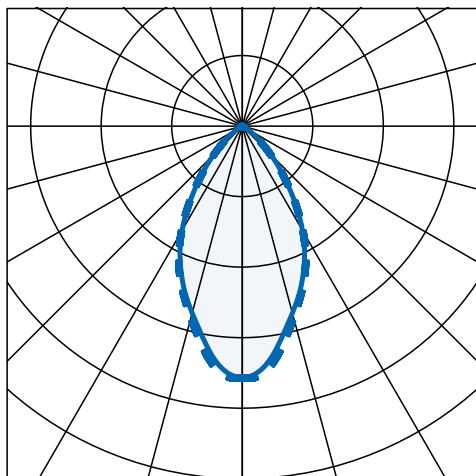

60° Optic

Part No.	Lm	W	Lm/W	Weight	L (mm)
SKY/1/60D/5000/4	5198	34	154	3.6 kg	320
SKY/1/60D/7000/4	7097	47	151	3.6 kg	320
SKY/1/60D/10000/4	9673	67	145	3.6 kg	320
SKY/1/60D/13000/4	13560	100	135	3.6 kg	320
SKY/2/60D/16000/4	16253	106	153	6.2 kg	640
SKY/2/60D/20000/4	19576	132	148	6.2 kg	640
SKY/2/60D/23000/4	23329	163	143	6.2 kg	640
SKY/2/60D/26000/4	26532	201	132	6.4 kg	640
SKY/3/60D/29000/4	28596	204	128	8.1 kg	960
SKY/3/60D/32000/4	31216	251	125	8.1 kg	960
SKY/3/60D/34000/4	33355	271	123	8.1 kg	960
SKY/3/60D/36000/4	35241	290	122	8.1 kg	960

90° Optic

Part No.	Lm	W	Lm/W	Weight	L (mm)
SKY/1/90D/5000/4	5334	34	158	3.6 kg	320
SKY/1/90D/7000/4	7176	47	152	3.6 kg	320
SKY/1/90D/10000/4	9761	67	146	3.6 kg	320
SKY/1/90D/13000/4	13665	100	136	3.6 kg	320
SKY/2/90D/16000/4	16510	106	156	6.2 kg	640
SKY/2/90D/20000/4	20101	132	152	6.2 kg	640
SKY/2/90D/23000/4	23847	163	146	6.2 kg	640
SKY/2/90D/26000/4	27366	201	136	6.4 kg	640
SKY/3/90D/29000/4	29803	226	132	8.1 kg	960
SKY/3/90D/32000/4	32460	250	130	8.1 kg	960
SKY/3/90D/34000/4	34880	270	129	8.1 kg	960
SKY/3/90D/36000/4	36932	290	127	8.1 kg	960