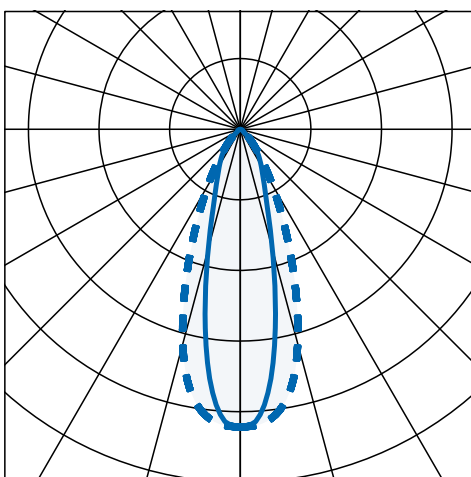

60° Optic

Part No.	Lm	W	Lm/W	Weight	L (mm)
SKY/1/60D/5000/4	5198	34	154	3.6 kg	320
SKY/1/60D/7000/4	7097	47	151	3.6 kg	320
SKY/1/60D/10000/4	9673	67	145	3.6 kg	320
SKY/1/60D/13000/4	13560	100	135	3.6 kg	320
SKY/2/60D/16000/4	16253	106	153	6.2 kg	640
SKY/2/60D/20000/4	19576	132	148	6.2 kg	640
SKY/2/60D/23000/4	23329	163	143	6.2 kg	640
SKY/2/60D/26000/4	26532	201	132	6.4 kg	640
SKY/3/60D/29000/4	28596	204	128	8.1 kg	960
SKY/3/60D/32000/4	31216	251	125	8.1 kg	960
SKY/3/60D/34000/4	33355	271	123	8.1 kg	960
SKY/3/60D/36000/4	35241	290	122	8.1 kg	960

90° Optic

Part No.	Lm	W	Lm/W	Weight	L (mm)
SKY/1/90D/5000/4	5334	34	158	3.6 kg	320
SKY/1/90D/7000/4	7176	47	152	3.6 kg	320
SKY/1/90D/10000/4	9761	67	146	3.6 kg	320
SKY/1/90D/13000/4	13665	100	136	3.6 kg	320
SKY/2/90D/16000/4	16510	106	156	6.2 kg	640
SKY/2/90D/20000/4	20101	132	152	6.2 kg	640
SKY/2/90D/23000/4	23847	163	146	6.2 kg	640
SKY/2/90D/26000/4	27366	201	136	6.4 kg	640
SKY/3/90D/29000/4	29803	226	132	8.1 kg	960
SKY/3/90D/32000/4	32460	250	130	8.1 kg	960
SKY/3/90D/34000/4	34880	270	129	8.1 kg	960
SKY/3/90D/36000/4	36932	290	127	8.1 kg	960

Indoor Lighting

110° Optic					
Part No.	Lm	W	Lm/W	Weight	L (mm)
SKY/1/110D/5000/4	5324	33	160	3.6 kg	320
SKY/1/110D/7000/4	7163	47	152	3.6 kg	320
SKY/1/110D/10000/4	9743	67	146	3.6 kg	320
SKY/1/110D/13000/4	13640	100	136	3.6 kg	320
SKY/2/110D/16000/4	16480	106	156	6.2 kg	640
SKY/2/110D/19000/4	19485	132	148	6.2 kg	640
SKY/2/110D/23000/4	23779	166	143	6.2 kg	640
SKY/2/110D/26000/4	27280	201	136	6.4 kg	640
SKY/3/110D/29000/4	30378	226	135	8.1 kg	960
SKY/2/110D/32000/4	33086	250	132	8.1 kg	960
SKY/3/110D/34000/4	35553	270	132	8.1 kg	960
SKY/3/110D/36000/4	37644	290	130	8.1 kg	960