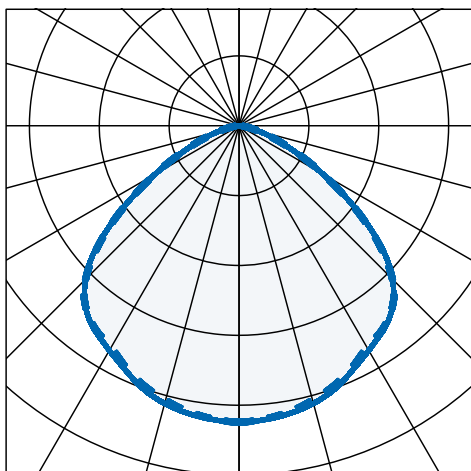

Indoor Lighting