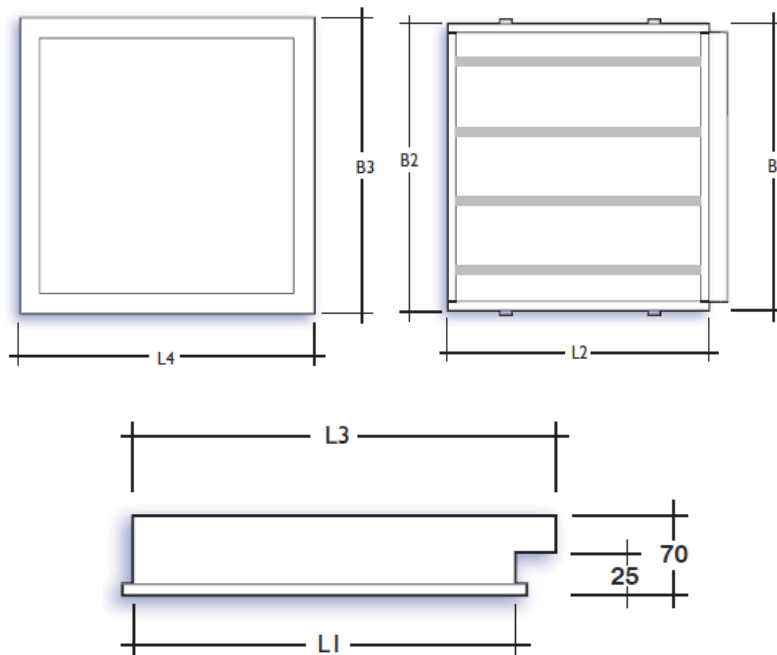

Indoor Lighting