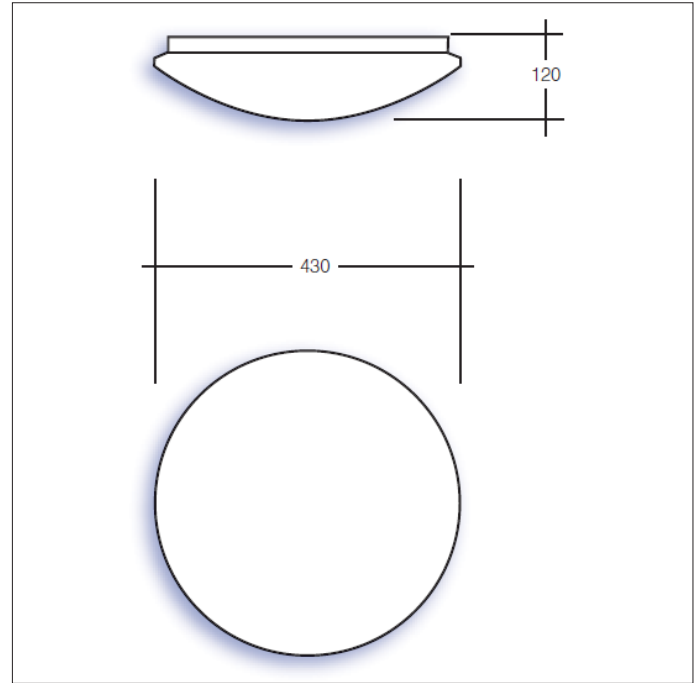

Indoor Lighting