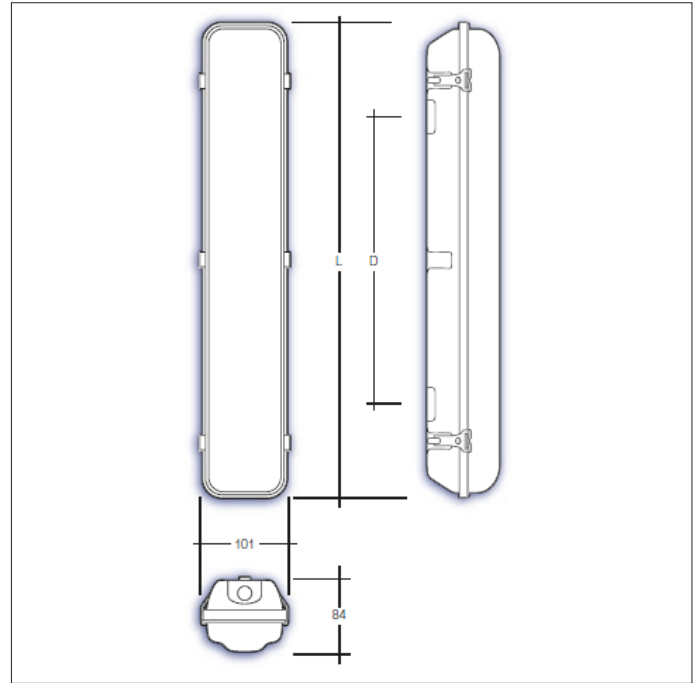

### Indoor Lighting

i.e. **WPZ/5/4841/4/EMR**

WPZ, 1575mm, 31W, 4841lm, 4000K, 3hr emergency

Part No.	Lm	W	Lm/W	L	D	Weight
<b>WPZ/4/2422/4</b>	2422	16	150	1285	800	2.1kg
<b>WPZ/4/3791/4</b>	3791	25	150	1285	800	2.1kg
<b>WPZ/4/5058/4</b>	5058	34	145	1285	800	2.1kg
<b>WPZ/4/6184/4</b>	6184	45	136	1285	800	2.1kg
<b>WPZ/5/3117/4</b>	3117	19	160	1575	1100	2.5kg
<b>WPZ/5/4841/4</b>	4841	31	156	1575	1100	2.5kg
<b>WPZ/5/6438/4</b>	6438	43	149	1575	1100	2.5kg
<b>WPZ/5/8010/4</b>	8010	56	142	1575	1100	2.5kg