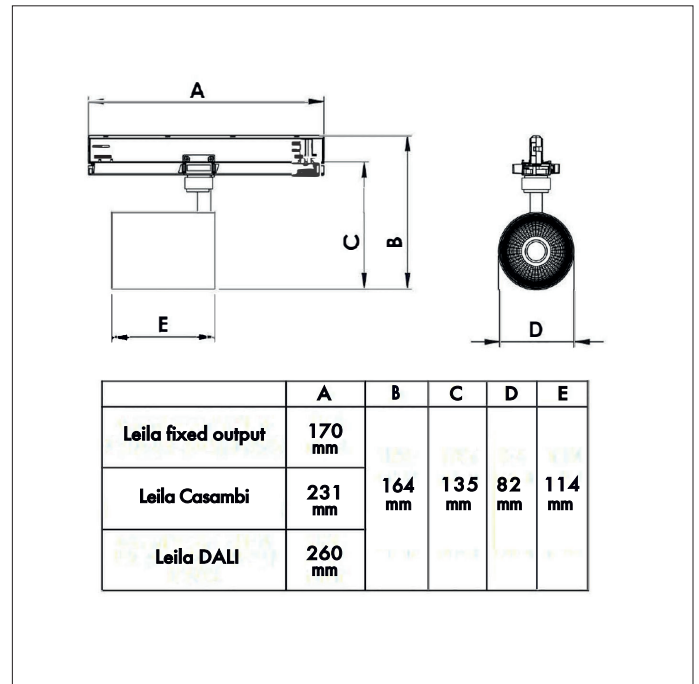

Indoor Lighting