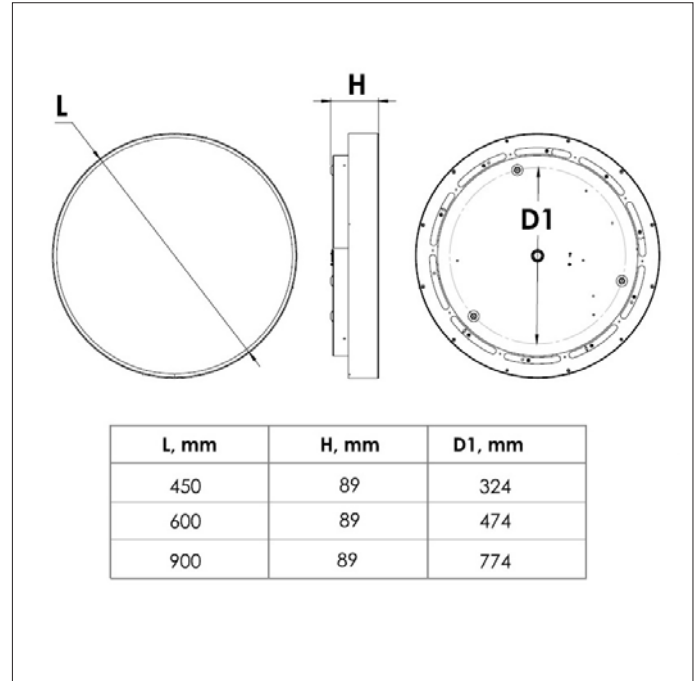

Indoor Lighting