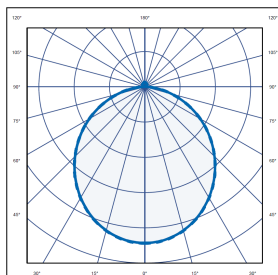

i.e.: Noma Ø600mm, 53W, 7658lm, 3000K =

NOM/6/7660/3

Part No.	Lm	W	Lm/W	Weight	CCT	L mm
NOM/4/3650/3	3652	26	141	4.7kg	3000K	450
NOM/4/3820/4	3824	26	151	4.7kg	4000K	450
NOM/4/5100/3	5095	36	142	4.7kg	3000K	450
NOM/4/5330/4	5334	36	152	4.7kg	4000K	450
NOM/6/5480/3	5480	38	145	7.9kg	3000K	600
NOM/6/5740/4	5737	38	155	7.9kg	4000K	600
NOM/6/7660/3	7658	53	146	7.9kg	3000K	600
NOM/6/8020/4	8017	53	156	7.9kg	4000K	600
NOM/9/8740/3	8741	59	147	13.8kg	3000K	900
NOM/9/9150/4	9152	59	158	13.8kg	4000K	900
NOM/9/11690/3	11688	80	147	13.8kg	3000K	900
NOM/9/12240/4	12237	80	157	13.8kg	4000K	900