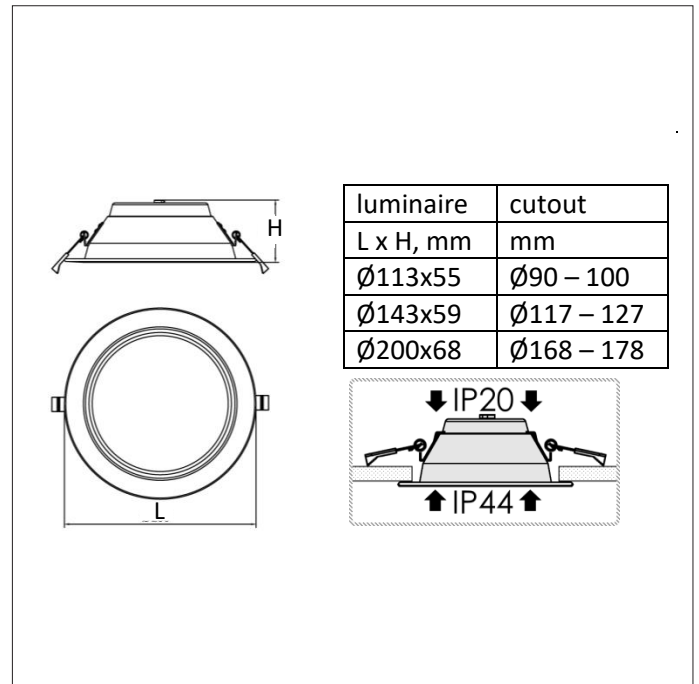

Indoor Lighting