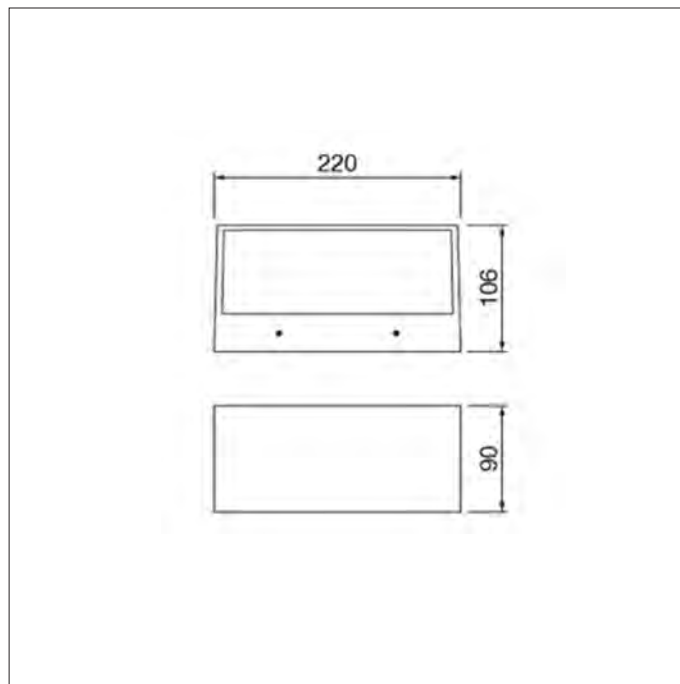

Outdoor Lighting