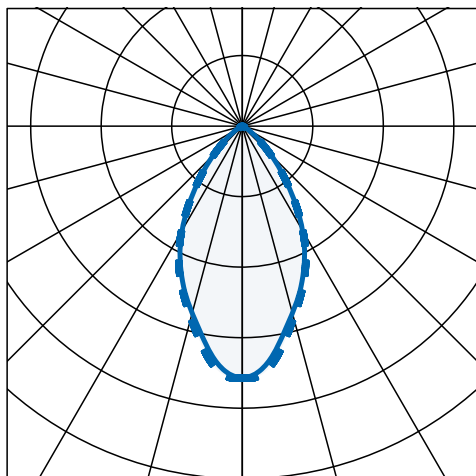

Indoor Lighting