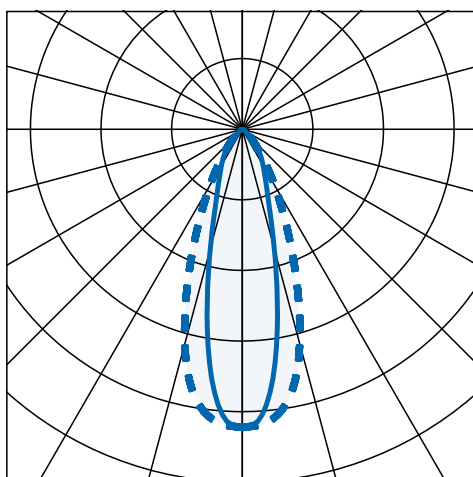

Part No.	Lm	W	Lm/W	Weight	L (mm)
SKY/1/60D/5000/4	5198	34	154	3.6 kg	320
SKY/1/60D/7000/4	7097	47	151	3.6 kg	320
SKY/1/60D/10000/4	9673	67	145	3.6 kg	320
SKY/1/60D/13000/4	13560	100	135	3.6 kg	320
SKY/2/60D/16000/4	16253	106	153	6.2 kg	640
SKY/2/60D/20000/4	19576	132	148	6.2 kg	640
SKY/2/60D/23000/4	23329	163	143	6.2 kg	640
SKY/2/60D/26000/4	26532	201	132	6.4 kg	640
SKY/3/60D/29000/4	28596	204	128	8.1 kg	960
SKY/3/60D/32000/4	31216	251	125	8.1 kg	960
SKY/3/60D/34000/4	33355	271	123	8.1 kg	960
SKY/3/60D/36000/4	35241	290	122	8.1 kg	960

90° Optic

Part No.	Lm	W	Lm/W	Weight	L (mm)
SKY/1/90D/5000/4	5334	34	158	3.6 kg	320
SKY/1/90D/7000/4	7176	47	152	3.6 kg	320
SKY/1/90D/10000/4	9761	67	146	3.6 kg	320
SKY/1/90D/13000/4	13665	100	136	3.6 kg	320
SKY/2/90D/16000/4	16510	106	156	6.2 kg	640
SKY/2/90D/20000/4	20101	132	152	6.2 kg	640
SKY/2/90D/23000/4	23847	163	146	6.2 kg	640
SKY/2/90D/26000/4	27366	201	136	6.4 kg	640
SKY/3/90D/29000/4	29803	226	132	8.1 kg	960
SKY/3/90D/32000/4	32460	250	130	8.1 kg	960
SKY/3/90D/34000/4	34880	270	129	8.1 kg	960
SKY/3/90D/36000/4	36932	290	127	8.1 kg	960

Indoor Lighting

110° Optic

Part No.	Lm	W	Lm/W	Weight	L (mm)
SKY/1/110D/5000/4	5324	33	160	3.6 kg	320
SKY/1/110D/7000/4	7163	47	152	3.6 kg	320
SKY/1/110D/10000/4	9743	67	146	3.6 kg	320
SKY/1/110D/13000/4	13640	100	136	3.6 kg	320
SKY/2/110D/16000/4	16480	106	156	6.2 kg	640
SKY/2/110D/19000/4	19485	132	148	6.2 kg	640
SKY/2/110D/23000/4	23779	166	143	6.2 kg	640
SKY/2/110D/26000/4	27280	201	136	6.4 kg	640
SKY/3/110D/29000/4	30378	226	135	8.1 kg	960
SKY/2/110D/32000/4	33086	250	132	8.1 kg	960
SKY/3/110D/34000/4	35553	270	132	8.1 kg	960
SKY/3/110D/36000/4	37644	290	130	8.1 kg	960