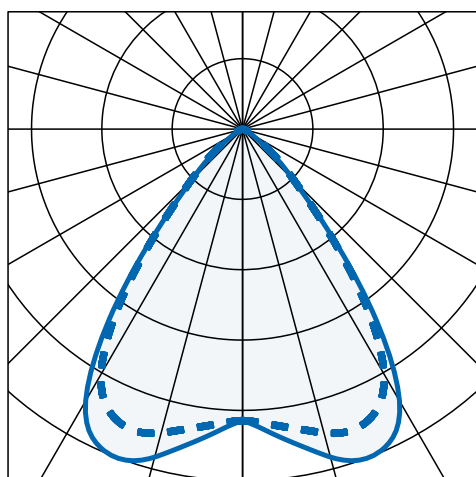

Part No.	Lm	W	Lm/W	Weight	L (mm)
SKY/1/60D/5000/4	5198	34	154	3.6 kg	320
SKY/1/60D/7000/4	7097	47	151	3.6 kg	320
SKY/1/60D/10000/4	9673	67	145	3.6 kg	320
SKY/1/60D/13000/4	13560	100	135	3.6 kg	320
SKY/2/60D/16000/4	16253	106	153	6.2 kg	640
SKY/2/60D/20000/4	19576	132	148	6.2 kg	640
SKY/2/60D/23000/4	23329	163	143	6.2 kg	640
SKY/2/60D/26000/4	26532	201	132	6.4 kg	640
SKY/3/60D/29000/4	28596	204	128	8.1 kg	960
SKY/3/60D/32000/4	31216	251	125	8.1 kg	960
SKY/3/60D/34000/4	33355	271	123	8.1 kg	960
SKY/3/60D/36000/4	35241	290	122	8.1 kg	960

90° Optic

Part No.	Lm	W	Lm/W	Weight	L (mm)
SKY/1/90D/5000/4	5334	34	158	3.6 kg	320
SKY/1/90D/7000/4	7176	47	152	3.6 kg	320
SKY/1/90D/10000/4	9761	67	146	3.6 kg	320
SKY/1/90D/13000/4	13665	100	136	3.6 kg	320
SKY/2/90D/16000/4	16510	106	156	6.2 kg	640
SKY/2/90D/20000/4	20101	132	152	6.2 kg	640
SKY/2/90D/23000/4	23847	163	146	6.2 kg	640
SKY/2/90D/26000/4	27366	201	136	6.4 kg	640
SKY/3/90D/29000/4	29803	226	132	8.1 kg	960
SKY/3/90D/32000/4	32460	250	130	8.1 kg	960
SKY/3/90D/34000/4	34880	270	129	8.1 kg	960
SKY/3/90D/36000/4	36932	290	127	8.1 kg	960