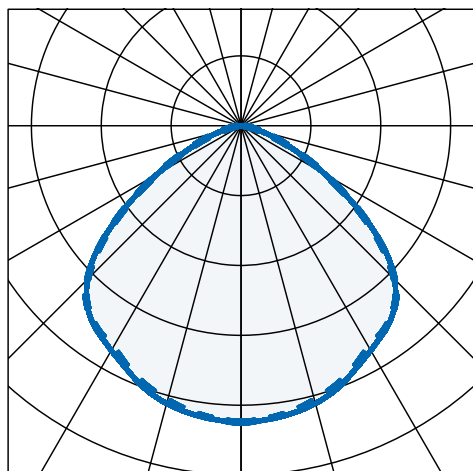

Indoor Lighting