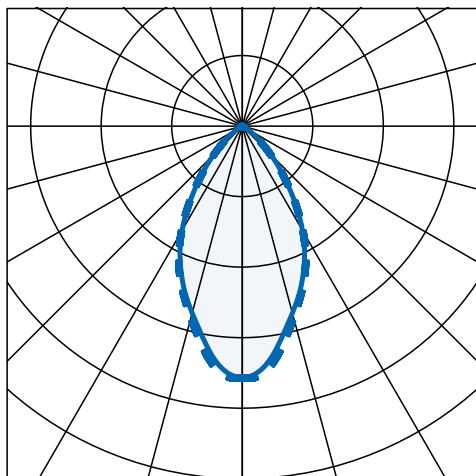

### 60° Optic

Part No.	Lm	W	Lm/W	Weight	L (mm)
SKY/1/60D/5000/4	5198	34	154	3.6 kg	320
SKY/1/60D/7000/4	7097	47	151	3.6 kg	320
SKY/1/60D/10000/4	9673	67	145	3.6 kg	320
SKY/1/60D/13000/4	13560	100	135	3.6 kg	320
SKY/2/60D/16000/4	16253	106	153	6.2 kg	640
SKY/2/60D/20000/4	19576	132	148	6.2 kg	640
SKY/2/60D/23000/4	23329	163	143	6.2 kg	640
SKY/2/60D/26000/4	26532	201	132	6.4 kg	640
SKY/3/60D/29000/4	28596	204	128	8.1 kg	960
SKY/3/60D/32000/4	31216	251	125	8.1 kg	960
SKY/3/60D/34000/4	33355	271	123	8.1 kg	960
SKY/3/60D/36000/4	35241	290	122	8.1 kg	960

### 90° Optic

Part No.	Lm	W	Lm/W	Weight	L (mm)
SKY/1/90D/5000/4	5334	34	158	3.6 kg	320
SKY/1/90D/7000/4	7176	47	152	3.6 kg	320
SKY/1/90D/10000/4	9761	67	146	3.6 kg	320
SKY/1/90D/13000/4	13665	100	136	3.6 kg	320
SKY/2/90D/16000/4	16510	106	156	6.2 kg	640
SKY/2/90D/20000/4	20101	132	152	6.2 kg	640
SKY/2/90D/23000/4	23847	163	146	6.2 kg	640
SKY/2/90D/26000/4	27366	201	136	6.4 kg	640
SKY/3/90D/29000/4	29803	226	132	8.1 kg	960
SKY/3/90D/32000/4	32460	250	130	8.1 kg	960
SKY/3/90D/34000/4	34880	270	129	8.1 kg	960
SKY/3/90D/36000/4	36932	290	127	8.1 kg	960