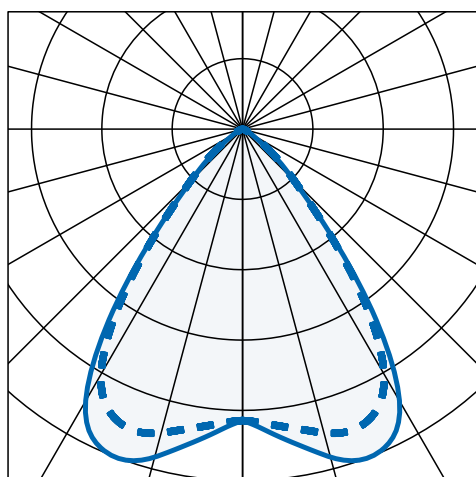

### 60° Optic

Part No.	Lm	W	Lm/W	Weight	L (mm)
SKY/1/60D/5000/4	5198	34	154	3.6 kg	320
SKY/1/60D/7000/4	7097	47	151	3.6 kg	320
SKY/1/60D/10000/4	9673	67	145	3.6 kg	320
SKY/1/60D/13000/4	13560	100	135	3.6 kg	320
SKY/2/60D/16000/4	16253	106	153	6.2 kg	640
SKY/2/60D/20000/4	19576	132	148	6.2 kg	640
SKY/2/60D/23000/4	23329	163	143	6.2 kg	640
SKY/2/60D/26000/4	26532	201	132	6.4 kg	640
SKY/3/60D/29000/4	28596	204	128	8.1 kg	960
SKY/3/60D/32000/4	31216	251	125	8.1 kg	960
SKY/3/60D/34000/4	33355	271	123	8.1 kg	960
SKY/3/60D/36000/4	35241	290	122	8.1 kg	960

### 90° Optic

Part No.	Lm	W	Lm/W	Weight	L (mm)
SKY/1/90D/5000/4	5334	34	158	3.6 kg	320
SKY/1/90D/7000/4	7176	47	152	3.6 kg	320
SKY/1/90D/10000/4	9761	67	146	3.6 kg	320
SKY/1/90D/13000/4	13665	100	136	3.6 kg	320
SKY/2/90D/16000/4	16510	106	156	6.2 kg	640
SKY/2/90D/20000/4	20101	132	152	6.2 kg	640
SKY/2/90D/23000/4	23847	163	146	6.2 kg	640
SKY/2/90D/26000/4	27366	201	136	6.4 kg	640
SKY/3/90D/29000/4	29803	226	132	8.1 kg	960
SKY/3/90D/32000/4	32460	250	130	8.1 kg	960
SKY/3/90D/34000/4	34880	270	129	8.1 kg	960
SKY/3/90D/36000/4	36932	290	127	8.1 kg	960