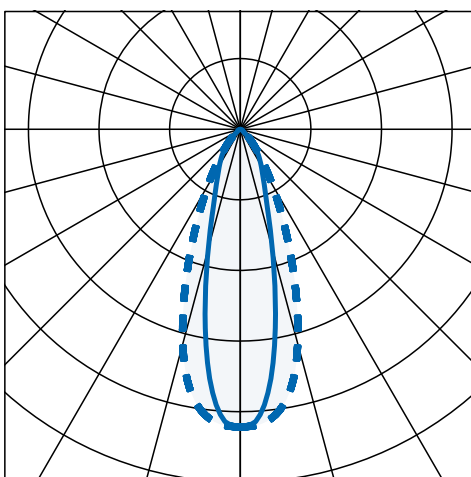

### 60° Optic

Part No.	Lm	W	Lm/W	Weight	L (mm)
SKY/1/60D/5000/4	5198	34	154	3.6 kg	320
SKY/1/60D/7000/4	7097	47	151	3.6 kg	320
SKY/1/60D/10000/4	9673	67	145	3.6 kg	320
SKY/1/60D/13000/4	13560	100	135	3.6 kg	320
SKY/2/60D/16000/4	16253	106	153	6.2 kg	640
SKY/2/60D/20000/4	19576	132	148	6.2 kg	640
SKY/2/60D/23000/4	23329	163	143	6.2 kg	640
SKY/2/60D/26000/4	26532	201	132	6.4 kg	640
SKY/3/60D/29000/4	28596	204	128	8.1 kg	960
SKY/3/60D/32000/4	31216	251	125	8.1 kg	960
SKY/3/60D/34000/4	33355	271	123	8.1 kg	960
SKY/3/60D/36000/4	35241	290	122	8.1 kg	960

### 90° Optic

Part No.	Lm	W	Lm/W	Weight	L (mm)
SKY/1/90D/5000/4	5334	34	158	3.6 kg	320
SKY/1/90D/7000/4	7176	47	152	3.6 kg	320
SKY/1/90D/10000/4	9761	67	146	3.6 kg	320
SKY/1/90D/13000/4	13665	100	136	3.6 kg	320
SKY/2/90D/16000/4	16510	106	156	6.2 kg	640
SKY/2/90D/20000/4	20101	132	152	6.2 kg	640
SKY/2/90D/23000/4	23847	163	146	6.2 kg	640
SKY/2/90D/26000/4	27366	201	136	6.4 kg	640
SKY/3/90D/29000/4	29803	226	132	8.1 kg	960
SKY/3/90D/32000/4	32460	250	130	8.1 kg	960
SKY/3/90D/34000/4	34880	270	129	8.1 kg	960
SKY/3/90D/36000/4	36932	290	127	8.1 kg	960

Indoor Lighting

110° Optic					
Part No.	Lm	W	Lm/W	Weight	L (mm)
SKY/1/110D/5000/4	5324	33	160	3.6 kg	320
SKY/1/110D/7000/4	7163	47	152	3.6 kg	320
SKY/1/110D/10000/4	9743	67	146	3.6 kg	320
SKY/1/110D/13000/4	13640	100	136	3.6 kg	320
SKY/2/110D/16000/4	16480	106	156	6.2 kg	640
SKY/2/110D/19000/4	19485	132	148	6.2 kg	640
SKY/2/110D/23000/4	23779	166	143	6.2 kg	640
SKY/2/110D/26000/4	27280	201	136	6.4 kg	640
SKY/3/110D/29000/4	30378	226	135	8.1 kg	960
SKY/2/110D/32000/4	33086	250	132	8.1 kg	960
SKY/3/110D/34000/4	35553	270	132	8.1 kg	960
SKY/3/110D/36000/4	37644	290	130	8.1 kg	960