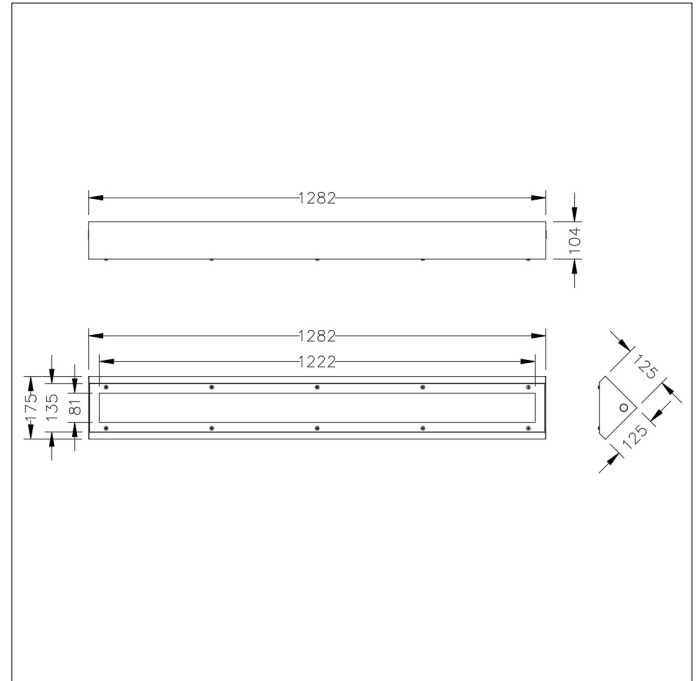

Industrial Lighting