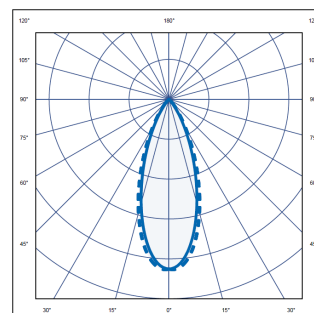

Accessories