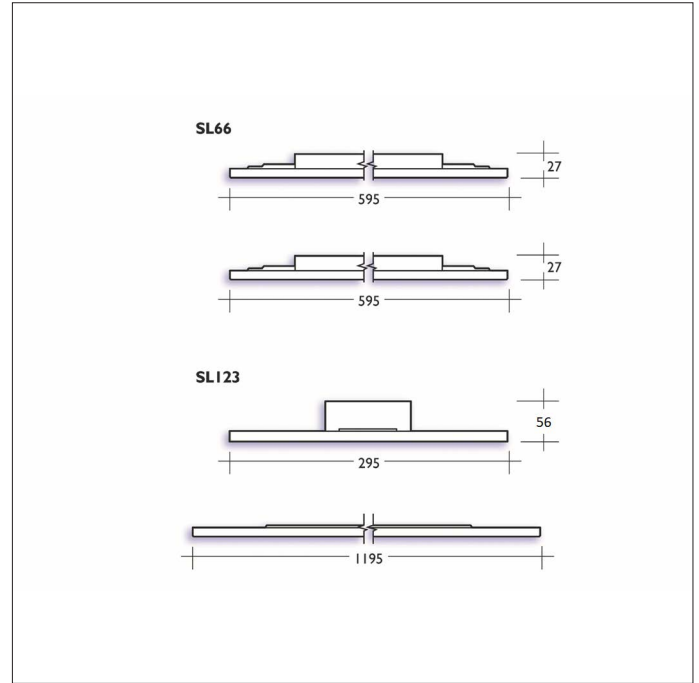

Indoor Lighting